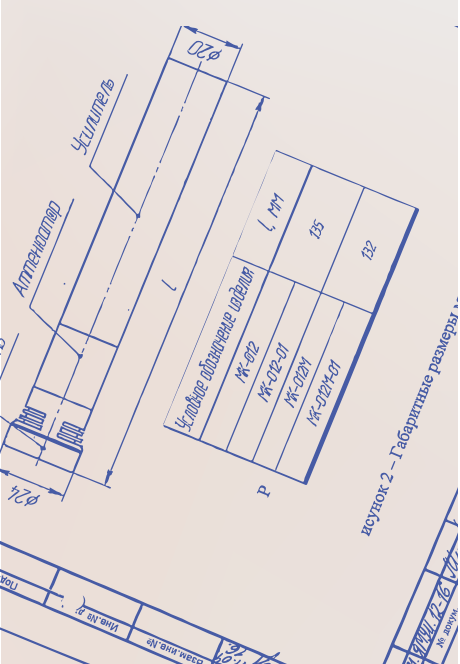

КАСКАДНОЕ ПОДКЛЮЧЕНИЕ OWS-U2200 PRO

1. Необходимо использовать кабели 50 Ом.
2. Антенны могут быть любые, совместимые по диапазону, 50 Ом.
3. Антенны могут быть как активными, так и пассивными.
4. Каскадировать можно не более 4-х экземпляров.

ДОПУСТИМАЯ СХЕМА СПЛИТТИРОВАНИЯ 1

ДОПУСТИМАЯ СХЕМА СПЛИТТИРОВАНИЯ 2