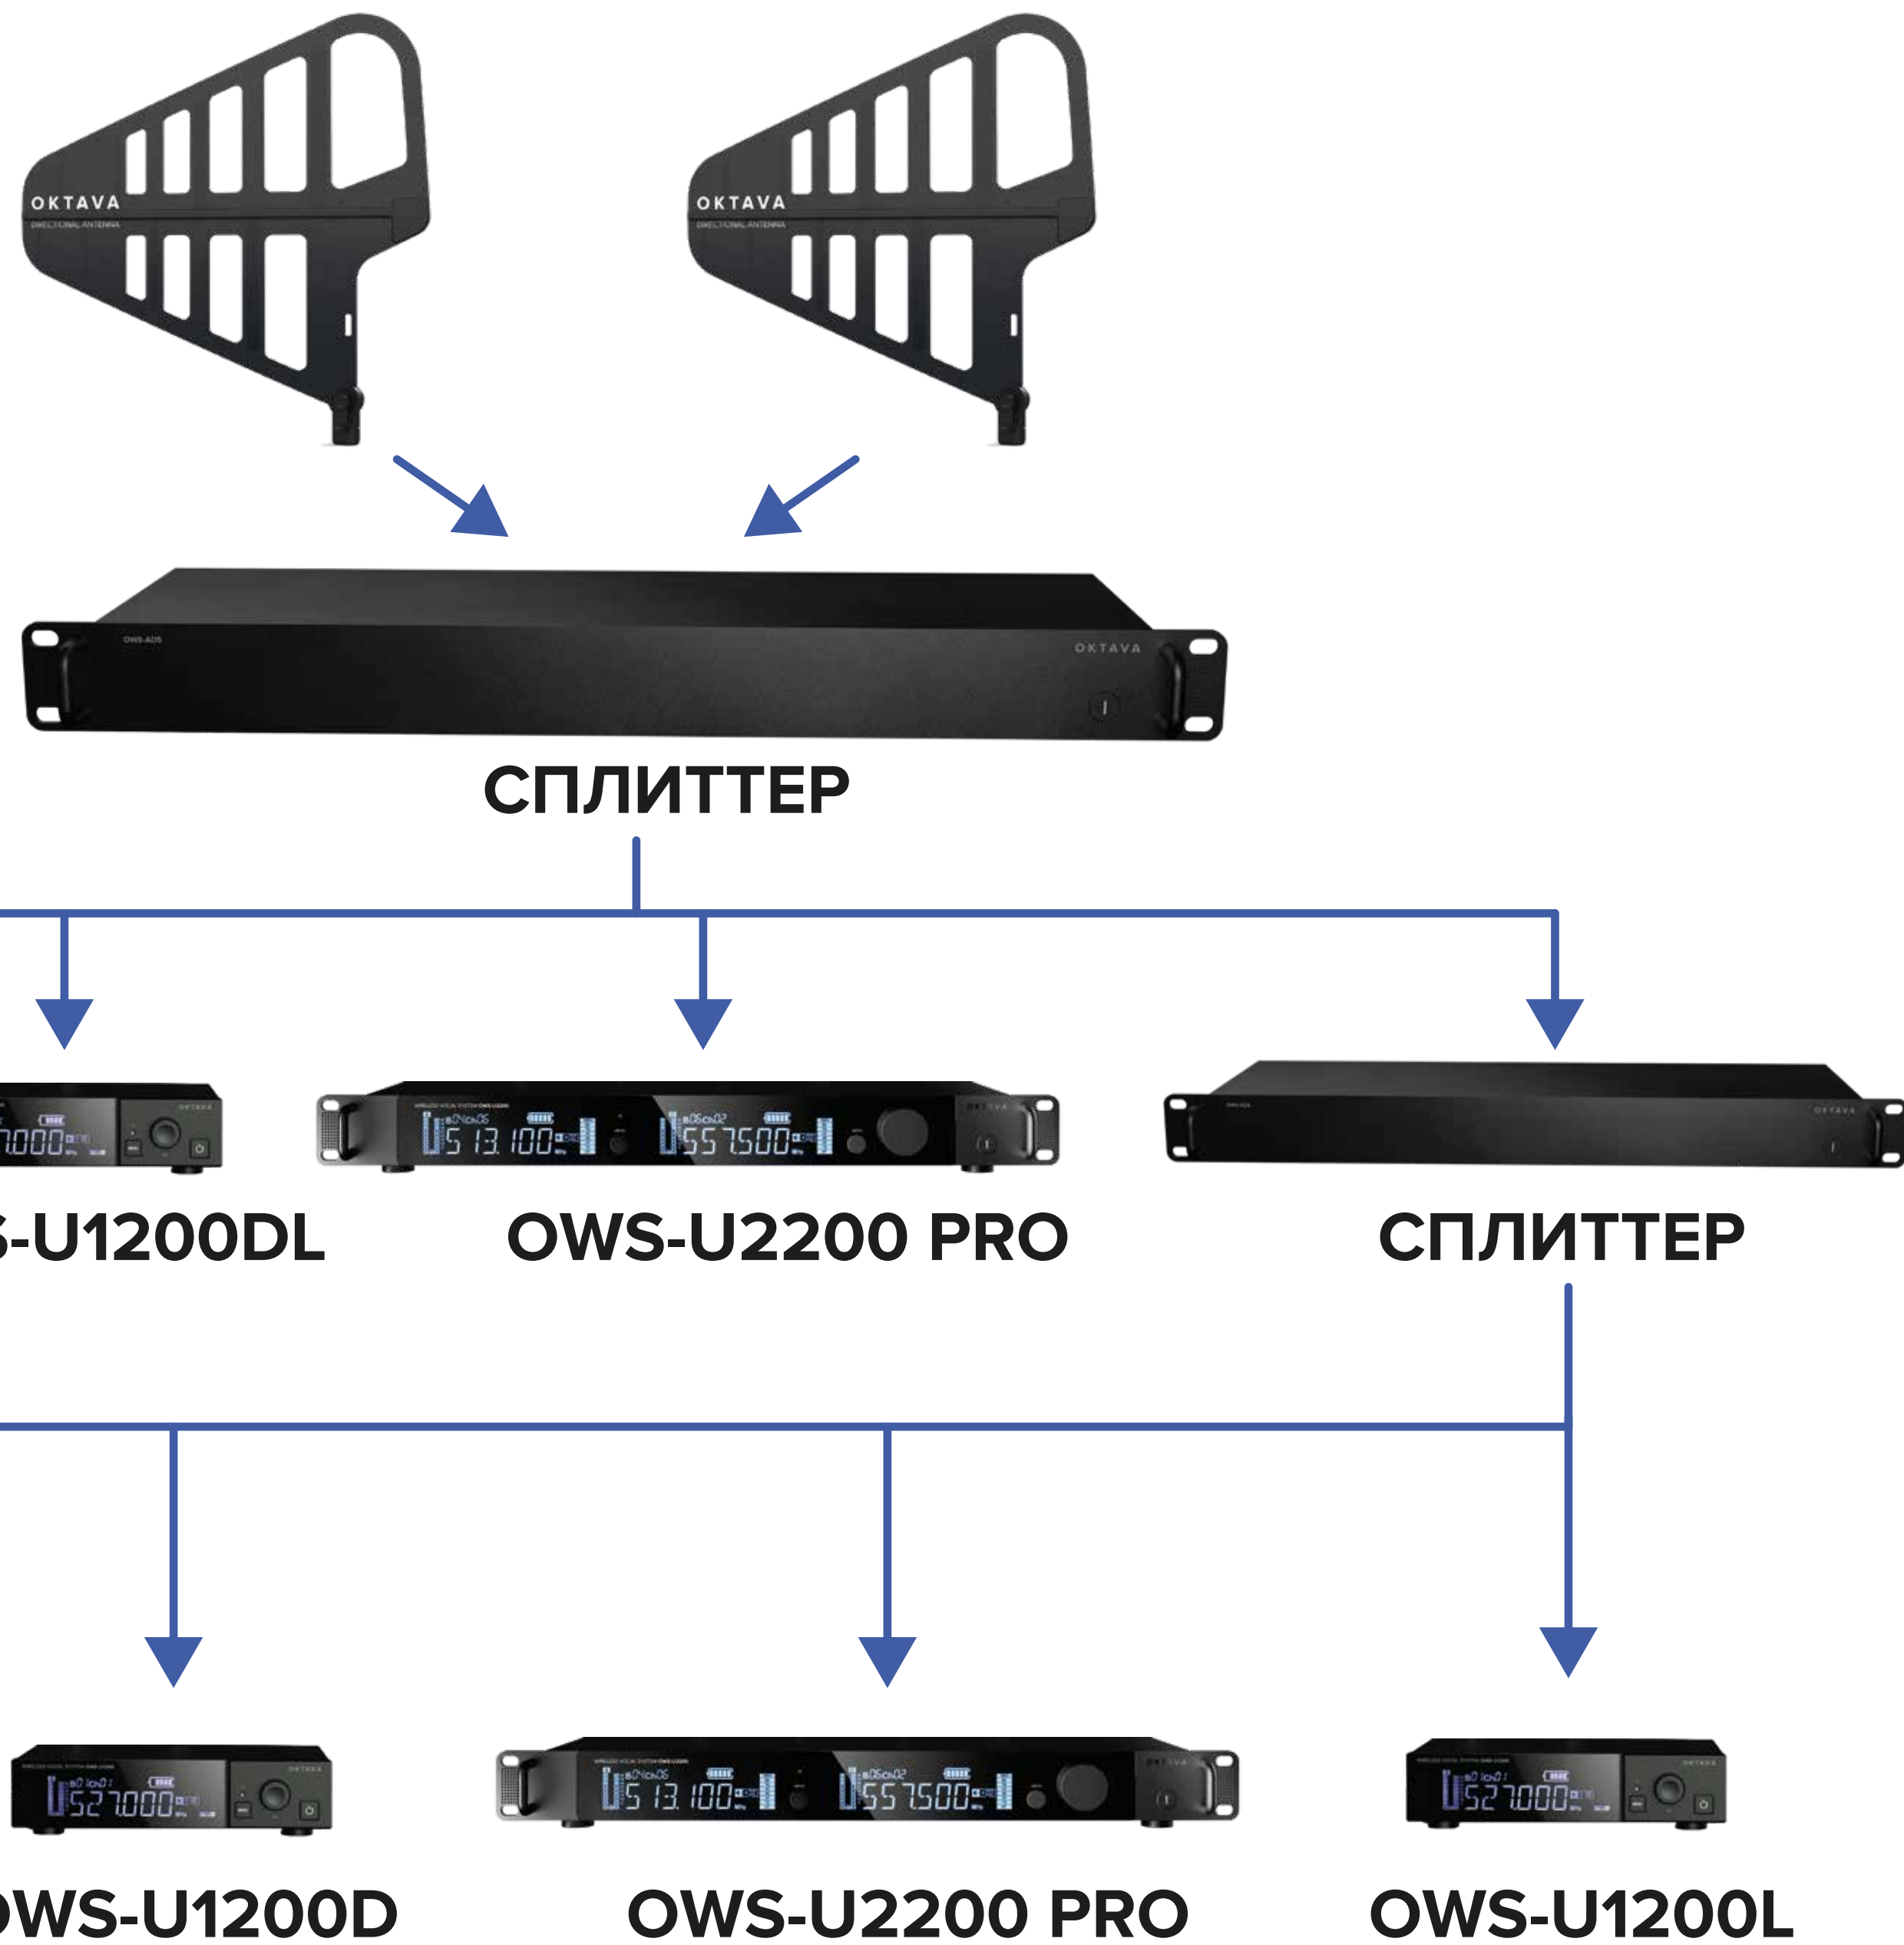

КАСКАДНОЕ ПОДКЛЮЧЕНИЕ OWS-U2200 PRO

1. Необходимо использовать кабели 50 Ом.
2. Антенны могут быть любые, совместимые по диапазону, 50 Ом.
3. Антенны могут быть как активными, так и пассивными.
4. Каскадировать можно не более 4-х экземпляров.

ДОПУСТИМАЯ СХЕМА СПЛИТТИРОВАНИЯ 1

ДОПУСТИМАЯ СХЕМА СПЛИТТИРОВАНИЯ 2